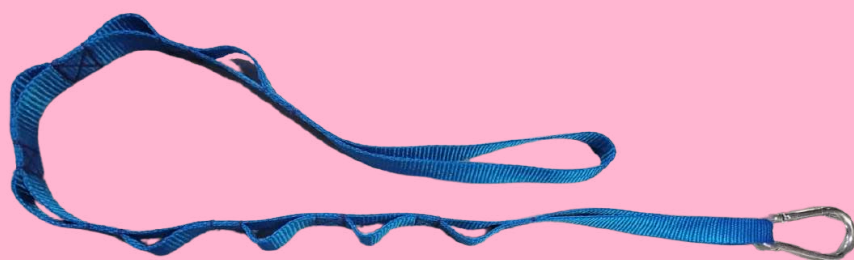

**890,00 10x no cartão
750,00 NO PIX
+Frete a calcular**

NINHO SUSPENSO VALOR

890,00 10x no cartão

750,00 NO PIX

+Frete a calcular

**ACOMPANHA 1 TIRA NA
MEDIDA DE 1m**

DISCO FLEXOR

VALOR