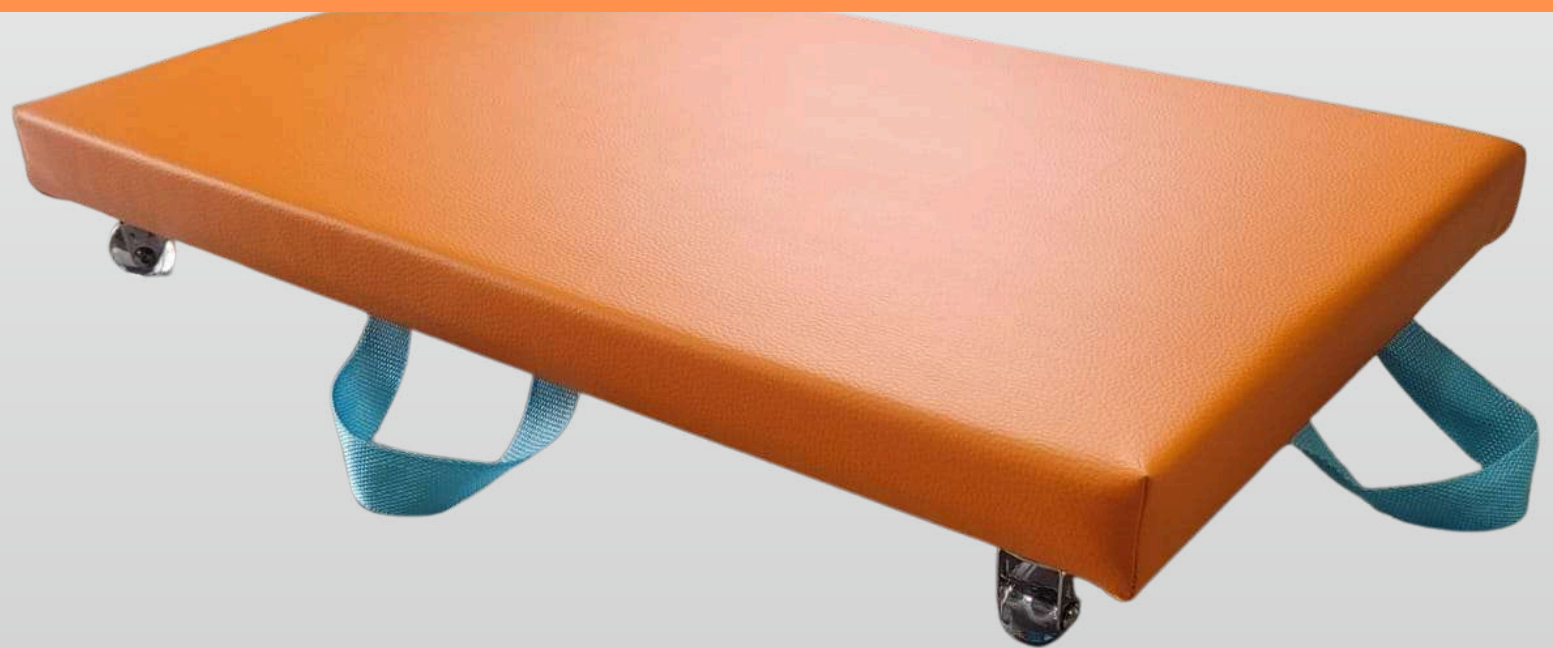

+ Frete

**Cabaninha Suspensa
Com LED dentro para
estímulo visual**

ALMOFADÃO SENSORIAL

10x 75,00 no cartão

600,00 NO PIX

+Frete

**ALMOFADÃO CAPA DE LYCRA, MEDIDA 1X1,50m
ENCHIMENTO EM CUBOS DE ESPUMAS**

**Skate estofado
com 4 alças**

VALOR

10x de 51,00 no cartão

400,00 A vista

+Frete a calcular

Prancha de Equilíbrio

VALOR

10x de 59,00 no cartão

480,00 A vista